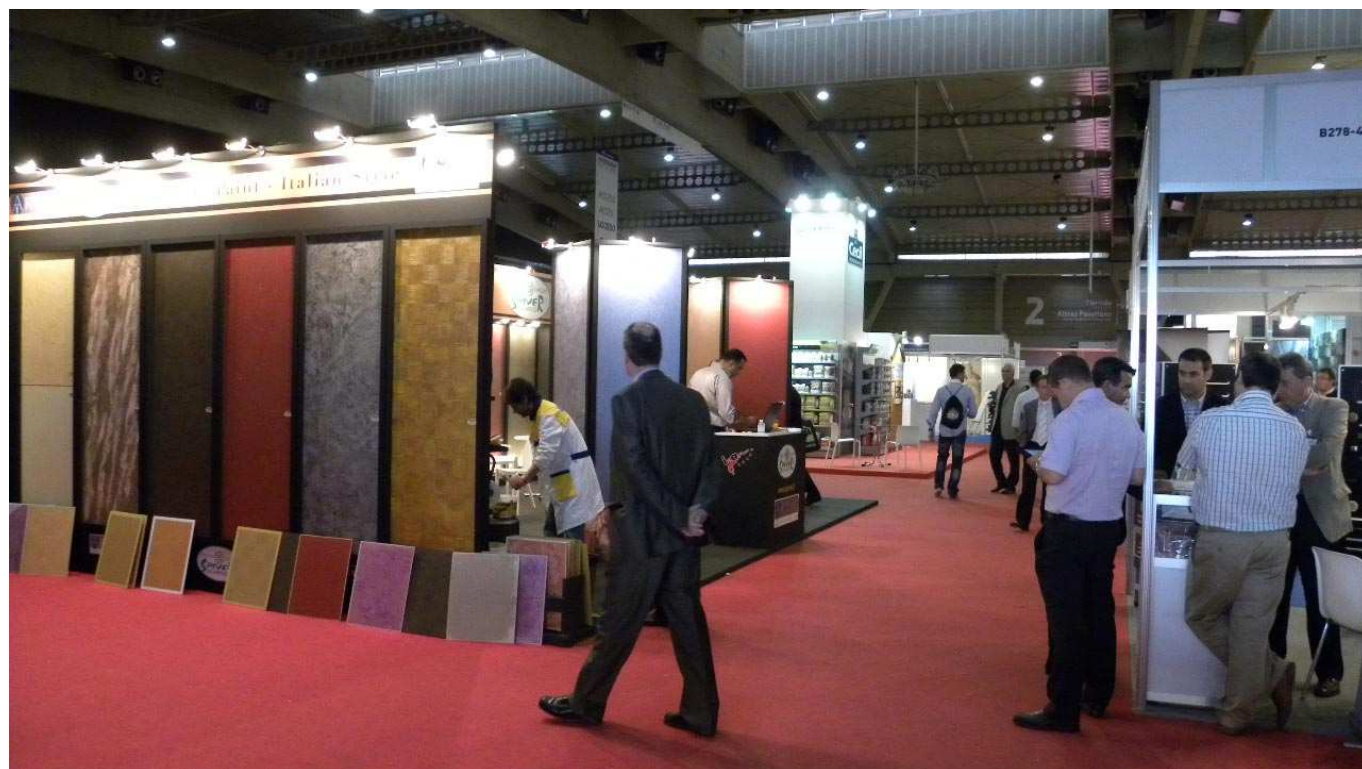

Construmat 2011.

Por su parte, TaHoma es un nuevo sistema de domótica inalámbrica y sencilla de usar que permite a los usuarios controlar los automatismos de su hogar a distancia vía internet, ya sea por móvil, tableta u ordenador. Se trata de un nuevo lanzamiento de Somfy en España compatible con las soluciones radio de la marca ya instaladas, y que de esta forma se integra de forma fácil en la vida diaria de los consumidores.

En todo momento, se puede conocer el estado de persianas, toldos, cortinas, sensores, etc. TaHoma puede asociarse a toda una serie de alarmas técnicas (detector de humo, cámaras, detector de apertura...) que configuran una solución completa en términos de seguridad, además del confort y el ahorro de energía propios del sistema. Igualmente, en la feria Somfy expondrá su nuevo eslogan Building Happiness, muestra del compromiso de la marca con el bienestar de los habitantes de los edificios.

EMPRESAS O ENTIDADES RELACIONADAS

Somfy España, S.A.

[Solicitar información](#)

[Ver stand virtual](#)

TOP PRODUCTS

**PERSYCOM
MADRID, S.L.**

**Mando
multicanal
Somfy**

**PERSYCOM
MADRID, S.L.**

**Persiana
orientable**

**DECEUNINCK
PLASTICS
INDUSTRIES**

**Plataforma de
perfiles**

**REVIESA
TEMPLADOS, S.L.**

**Herrajes para
barandilla**

**REVIESA
TEMPLADOS, S.L.**

**Vidrios
laminados**

ENLACES DESTACADOS