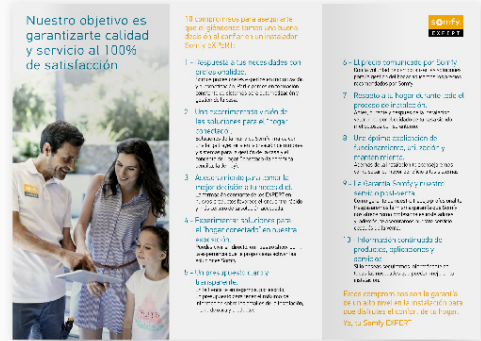

CARTA CONSUMIDOR personalizable