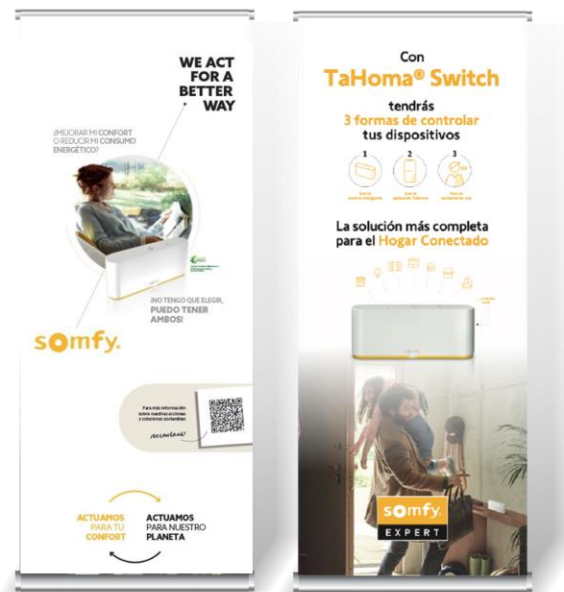

02 Merchandising

Instalador profesional

Merchandising

Instalador Profesional

Actualización punto de venta

Ejemplos de Roll-up a **personalizar** con su logo

Consulta con tu comercial habitual para solicitar un roll-up personalizado. Será imprescindible enviarnos **tu logo en alta calidad** (formato jpg o png).

Roll-up Personalizable

- Ref. 9027784
- 69,00 €
- Dimensiones: 85x200 cm
- Puntos Expert: 7.500
- Enviar logo en jpg o png

Merchandising

Instalador Profesional

Expositor TaHoma Switch

- Ref. 9027778
- 14,25 €
- Tamaño 30x30 cm
- Puntos Expert: 1.500
- Para el punto de venta
- **No incluye producto**

Actualización punto de venta

Folleto TaHoma Switch para el consumidor

- Ref.9027787
- 2,50 €
- Puntos Expert: 250
- Impreso en 10x21 cm (paquete de 25 unidades)
- Descubrir TaHoma Switch

Abanico muestrario gama Situo