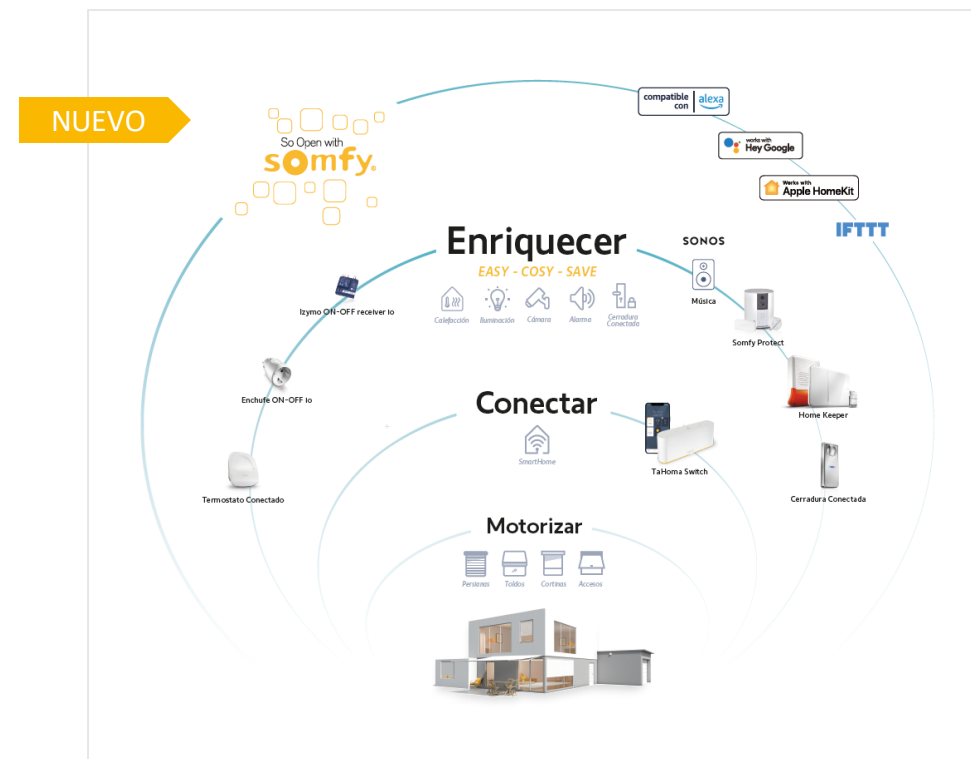

Recordatorio

Ya puedes encontrar y descargar recursos gráficos desde el apartado « [DOCUMENTOS](#) » de la web [PROFESIONAL](#)

Vincula vídeos desde la cuenta [YouTube Somfy](#)

Servicios Marketing Personalizados

Instalador Profesional

Ejemplos de apoyo gráfico para la rotulación de tu tienda*:

04 Somfy Expert

Somfy Expert

Exclusivo programa Somfy Expert

Placa exterior logo Expert*

- Ref. 9027790
- 94,50 €
- Placa de metacrilato
- Puntos Expert: 9.500