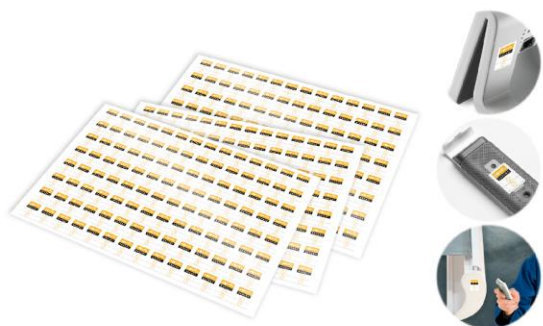

Somfy Expert

Exclusivo programa Somfy Expert

Identificación Somfy Expert

Adhesivo fidelizador Expert

- Ref. 9027795
- 2,20 €
- 112 adhesivos por hoja
- Puntos Expert: 220

Adhesivo interior multilogo Expert

- Ref. 9027792
- 1,10 €
- Hoja A4 con varios tamaños
- Puntos Expert: 110

Adhesivo exterior vehículo Expert

- Ref. 9027793
- 1,21 €
- Dimensiones: 40 x 25 cm
- Puntos Expert: 120

Paquete 10 Bolis Eco Expert

- Ref. 9027798
- 3,74 €
- Tinta azul
- Fabricado con papel y materiales reciclados
- Puntos Expert: 390