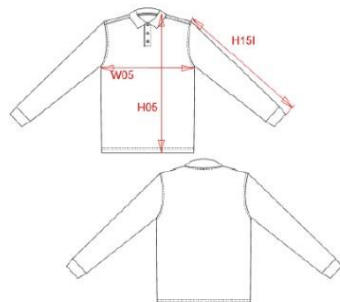

MEASUREMENT							
Description	S	M	L	XL	XXL	3XL	4XL
H05 (M) Hauteur totale / Total height	70	72	74	76	78	80	82
W05 (M) 1/2 largeur poitrine / 1/2 chest width	50	53	56	59	62	65	68
H15B (M) Longueur manche avec poignet / Sleeve length with cuff	65,25	66,25	67,25	68,25	69,25	70,25	71,25