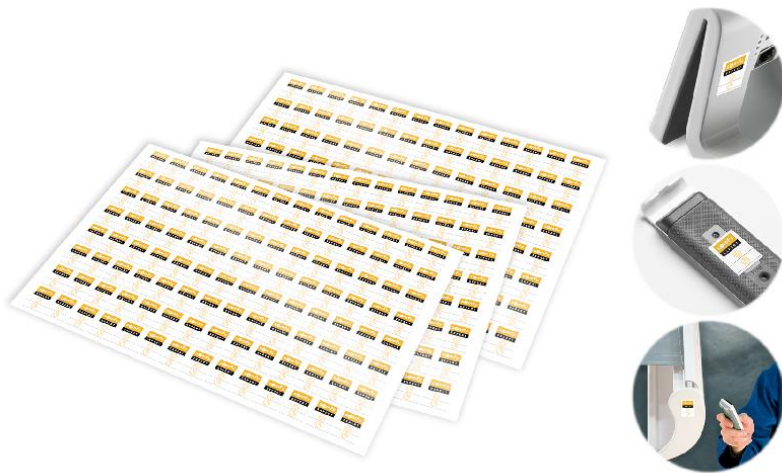

Somfy Expert

Útiles identificativos

Adhesivo fidelizador Expert

- Ref. 9027795
- 2,20 €
- 112 adhesivos
- Puntos Expert: 220

Adhesivo interior multilogo Expert

- Ref. 9027792
- 1,10 €
- Hoja A4 con varios tamaños
- Puntos Expert: 110

Adhesivo exterior vehículo Expert

- Ref. 9027793
- 1,21 €
- Dimensiones: 40 x 25 cm
- Puntos Expert: 120