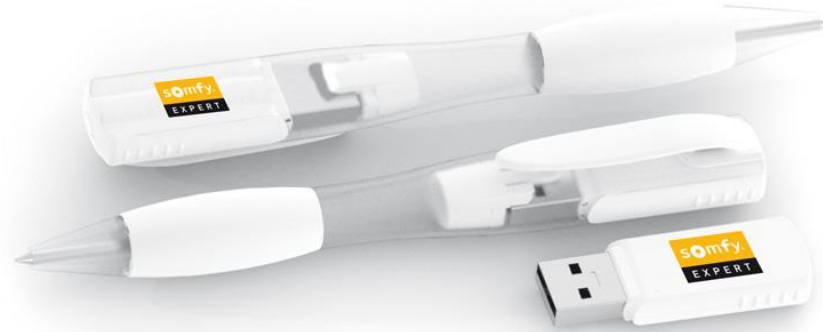

Boli con USB aplicación logo Expert

- Ref. 9027797
- 5,78 €
- Tinta
- La USB contiene todo lo necesario para aplicar el logotipo Expert
- Puntos Expert: 600