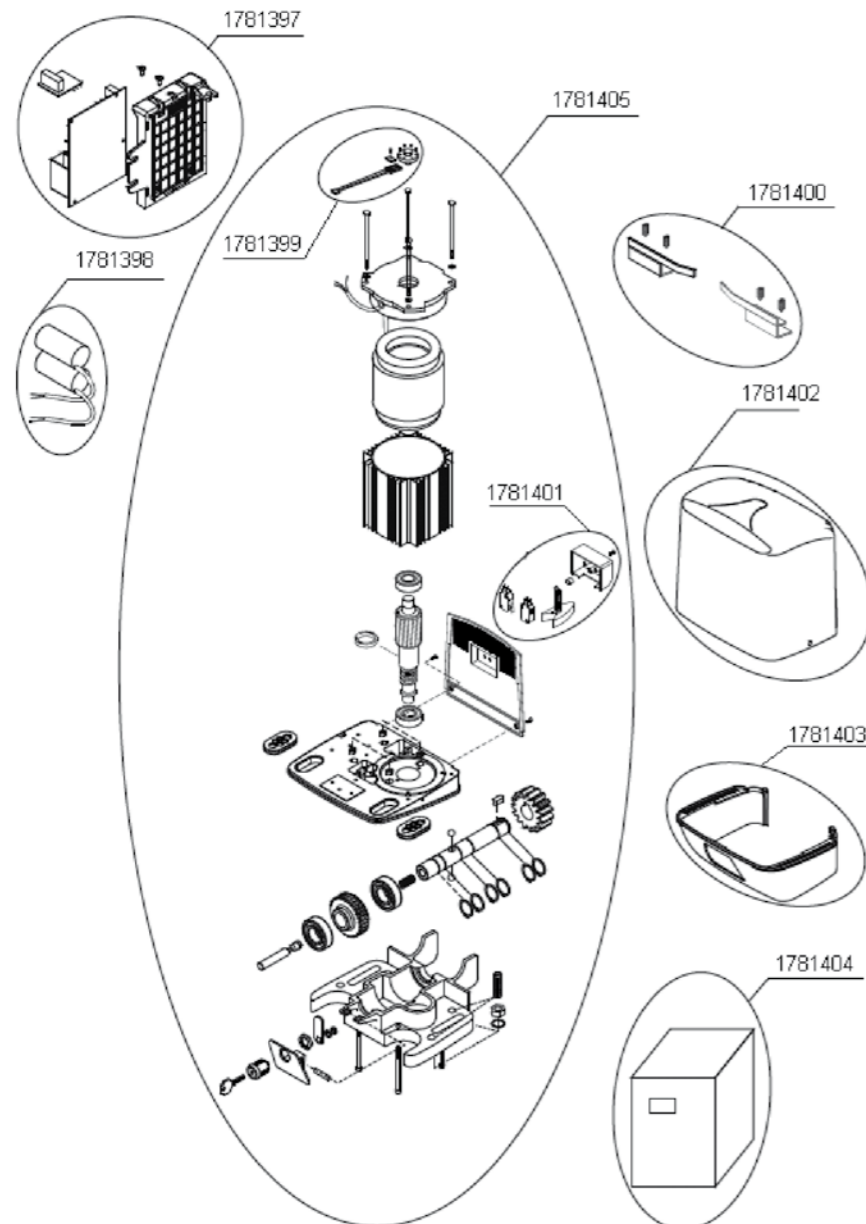

Mark	Designation	Reference
1	Elixo 1300 230V control board	1781397
2	Elixo 1300 230V capacitor	1781398
3	Elixo 1300 230V encoder	1781399
4	Elixo 1300 230V end limits plates	1781400
5	Elixo 1300 230V end limits kit	1781401
6	Elixo 1300 230V cover	1781402
7	Elixo 1300 230V sub cover	1781403
8	Elixo 1300 230V cardboard box	1781404
9	Elixo 1300 230V gearbox unit	1781405