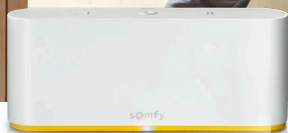

TaHoma[®] Switch

Conecta tu hogar con un solo toque

El primer control inteligente que centraliza y conecta los equipos de tu casa.

somfy[®]

¡Conecta tu casa, gestiónala creando tus propias rutinas y actívalas con un solo toque!

TaHoma Switch es un control inteligente; está equipado con dos botones que activan escenas para centralizar los equipos de tu hogar. Personaliza cada botón en función de tus dispositivos para crear escenas que se adapten a tus rutinas diarias.