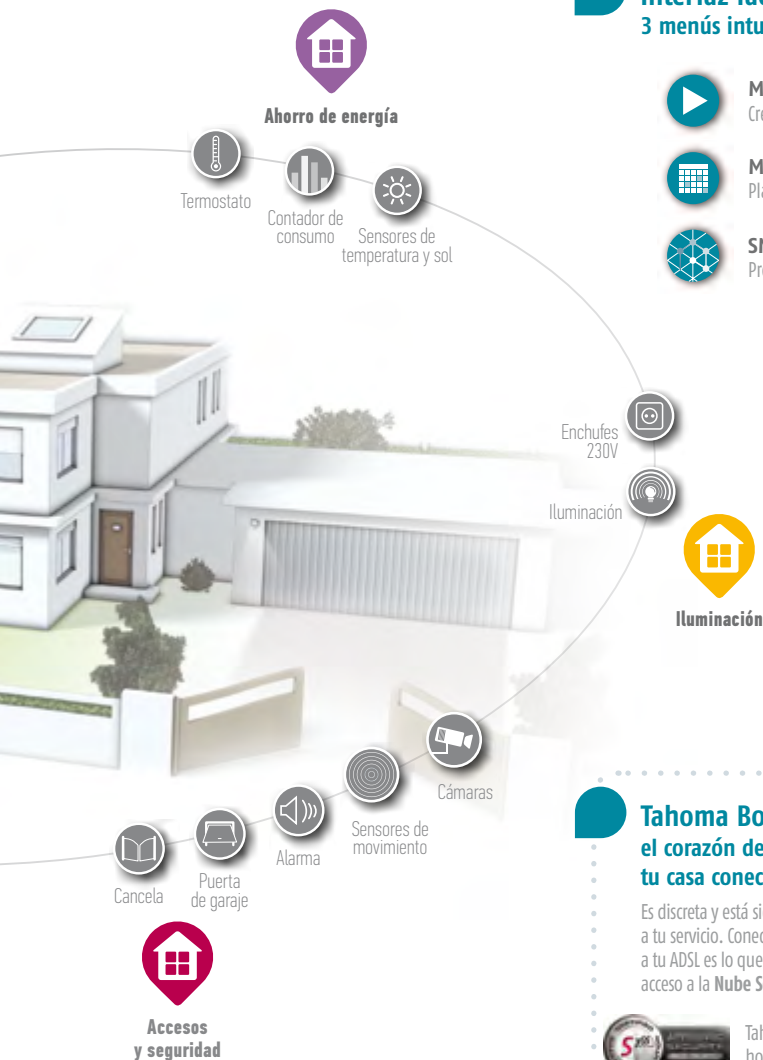

 TaHoma<sup>®</sup>

Para una vida conectada...

**somfy**<sup>®</sup>

Somfy presenta **TaHoma®**, su nueva propuesta para el hogar conectado: estés donde estés, puedes controlar todos los elementos del hogar a través de una conexión a internet. De forma segura, sin cables y fácil de usar. Olvídate de complicaciones en el día a día TaHoma se adapta a tu modo de vida.

### Ventanas y cerramientos

El sistema **TaHoma** se compone de dos partes:

- internet
- 230 V

La APLICACIÓN para el móvil, tableta u ordenador de descarga gratuita.

Y el dispositivo TAHOMA BOX conectado a tu router de Internet y a la corriente.

### Exterior

## Interfaz fácil de usar: 3 menús intuitivos y sencillos