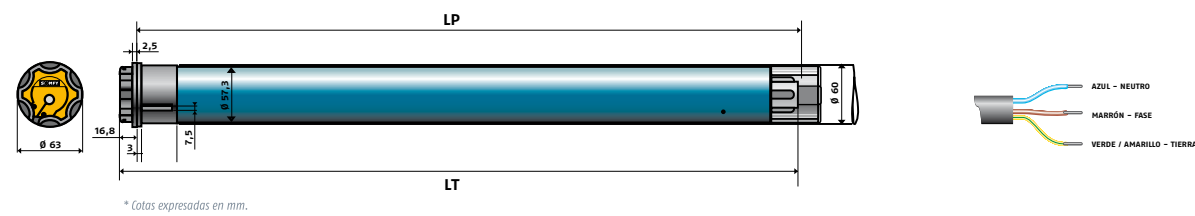

Guía de instalación paso a paso

> **Paso 1:** Configurar o reconfigurar el operador Pérgola io con un emisor:

- Fijar el sentido de rotación
- Fijar los finales de carrera
- Asociar con el emisor elegido

> **Paso 2:**

Asociar el mando Easy Sun con los automatismos u operadores que va a controlar:

- Procedimiento prog/prog
- Función AutoScan: cada motor es automáticamente identificado en el mando a distancia utilizando una imagen específica para cada aplicación

> **Paso 3**

¡Ya está! Easy Sun asigna los operadores de Pérgola, toldos laterales y receptores lighting a diferentes grupos y automáticamente ajusta unos niveles de umbral para sol y viento (umbrales por defecto).

Los umbrales pueden ser ajustados directamente desde el Easy Sun. Es muy fácil y los usuarios finales pueden hacerlo ellos mismos.