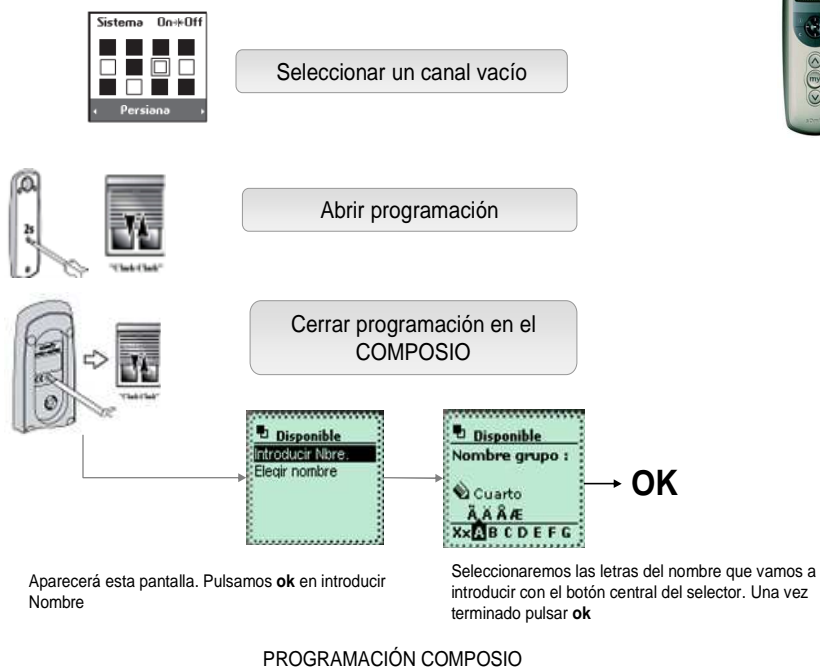

Telis Composio puede memorizar hasta **20 GRUPOS** (1 grupo por canal). **Cada canal representa un Telis Soliris. En cada canal se puede activar la función de Viento/Sol**

Copiar un mando local a un canal del Composio

Dar nombre a un canal