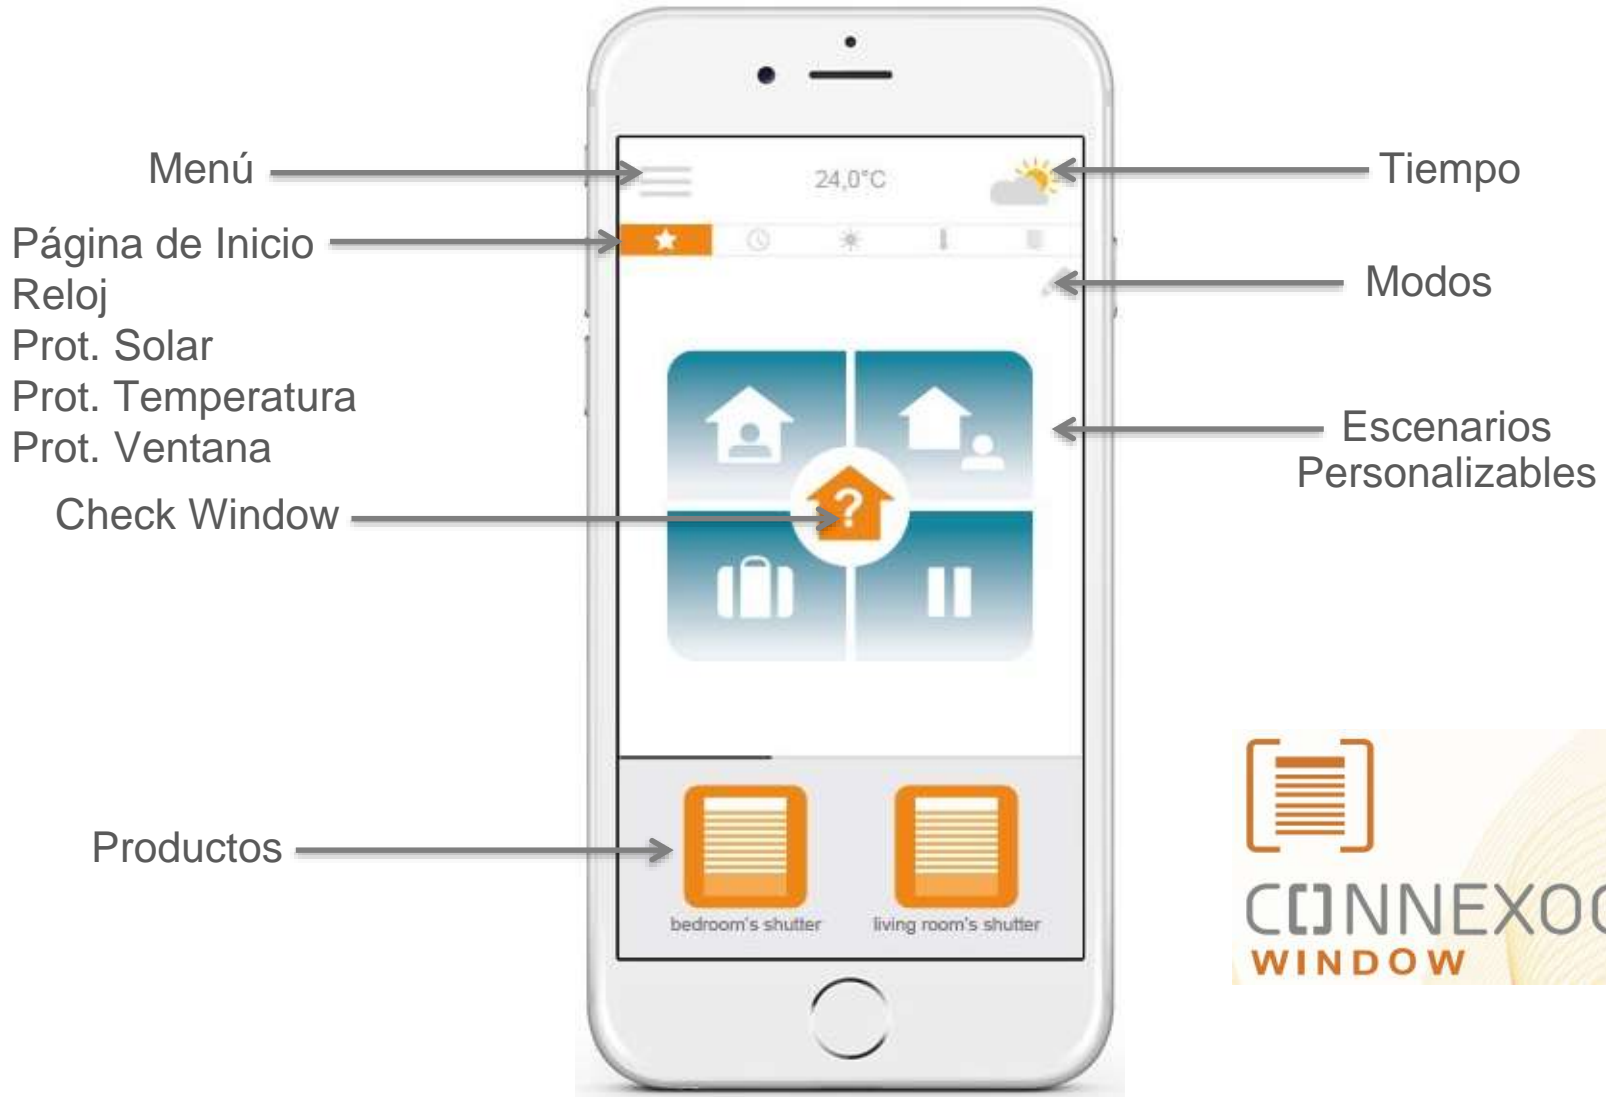

Enchufe iO
Led White iO
Led RGB iO
IZYMO ON/OFF iO

Ecosistema Conectado Somfy

Ecosistema Conectado Somfy

- **3 aplicaciones a elegir** para controlar desde un smartphone 3 ambientes del hogar: Window - Terrace - Access.
- **3 elementos indispensables** para el beneficio del confort, el ahorro energético y la seguridad al estar conectado a su casa en todo momento.
- **Funciones intuitivas y fáciles de usar.** Accesibles para todos, que aportan tranquilidad, bienestar y que permiten disfrutar aún más del hogar.

Click & Go!

Active el cierre de las persianas, active la alarma con solo pulsar en un icono... salga con total tranquilidad en un abrir y cerrar de ojos.

Cocoon

Ajuste los programas de apertura y cierre de las persianas o de las persianas venecianas exteriores conectadas a unos sensores meteorológicos, un reloj o incluso una alarma. Un juego de niños para tener una casa bien protegida.

Check Window

Compruebe, al salir de casa o a distancia, que las ventanas y las persianas están bien cerradas con solo pulsar un icono. ¡Es muy fácil! ¡Sea zen!

Connexoon Window – Entornos, funciones y compatibilidades