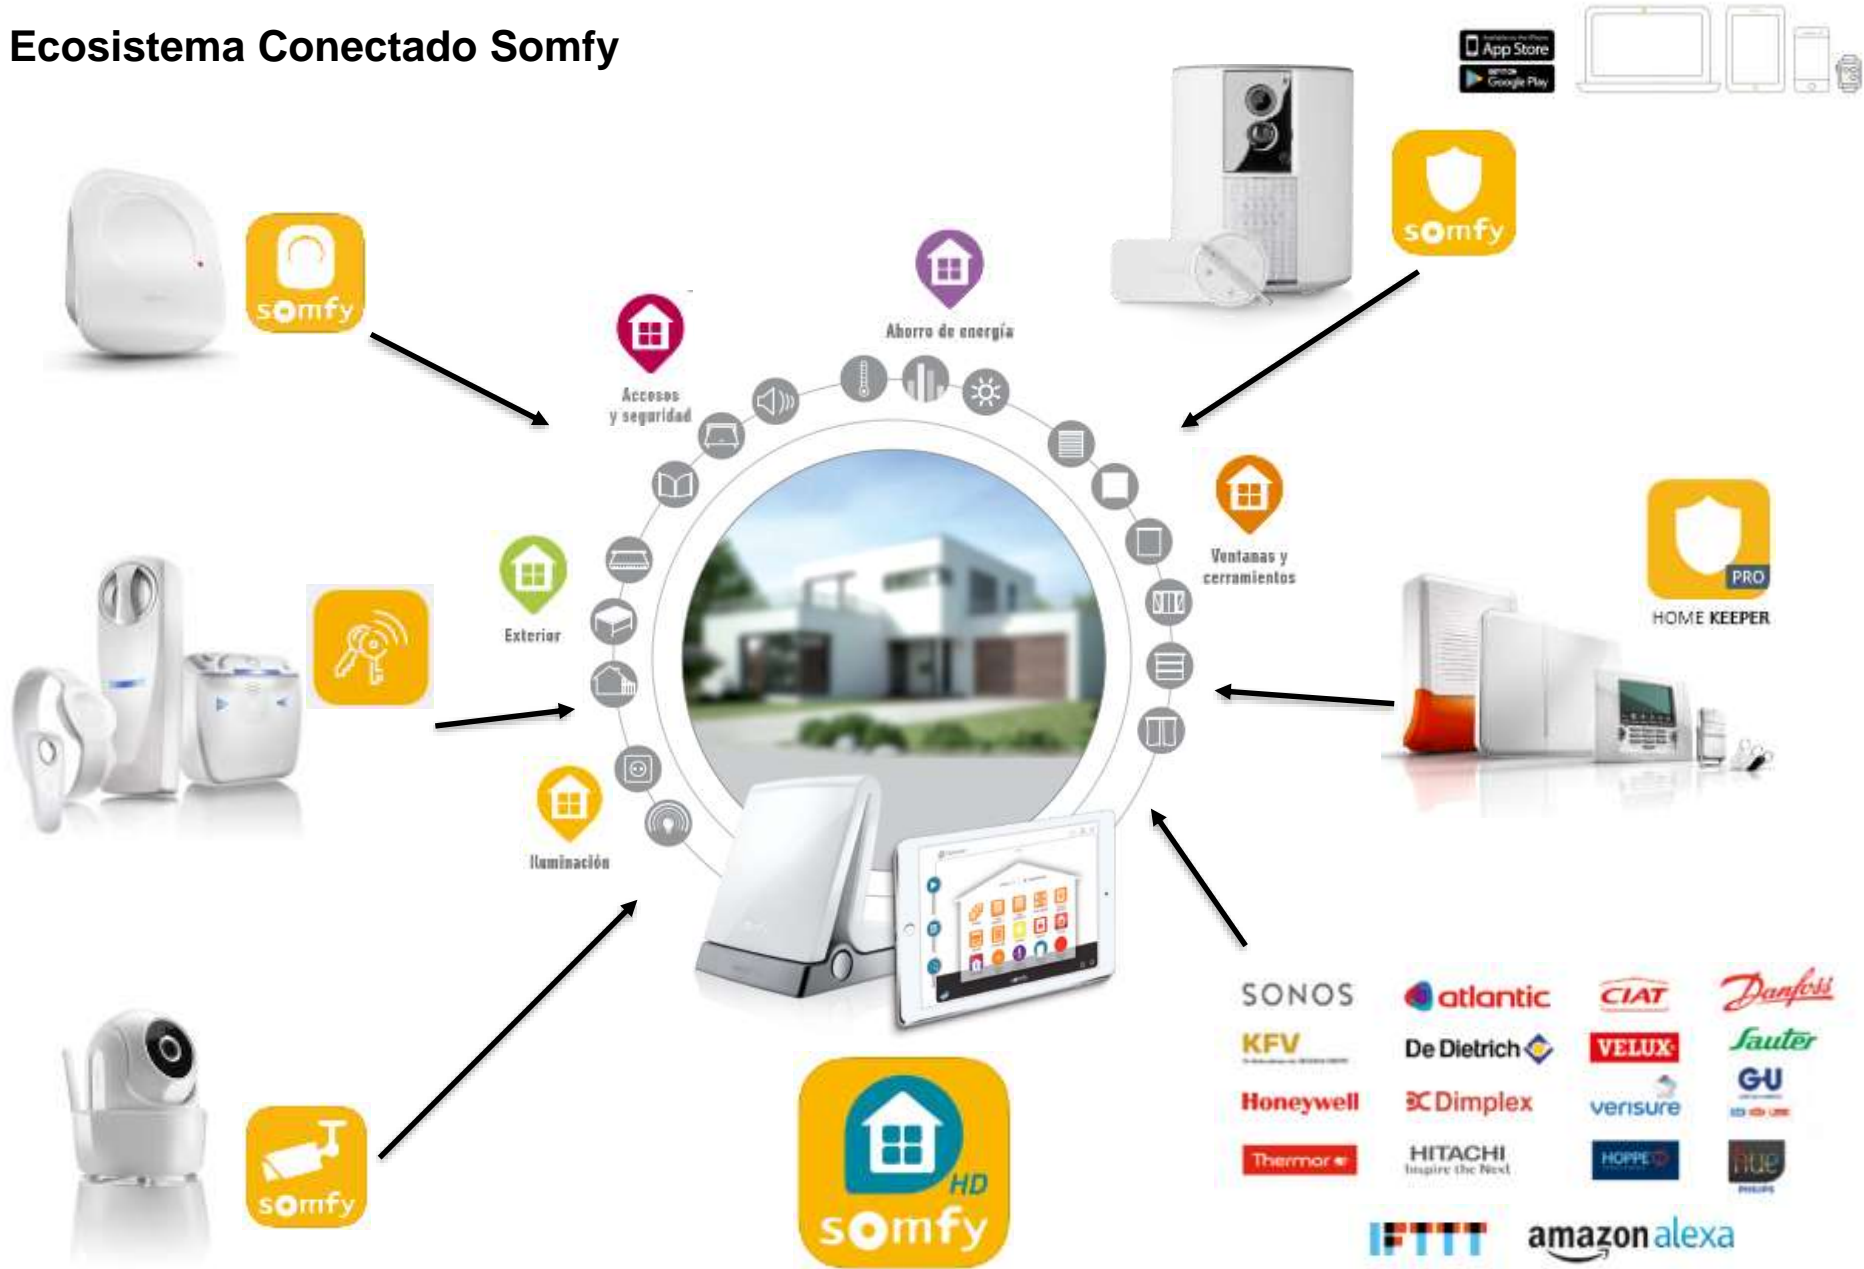

Mandos para gestión sol

Situo 5 Variation A/M iO

Smooove A/M iO

Connexoon

TaHoma

Nina

NINA Timer

Connexoon Window

TaHoma

Oximo iO
RS 100 iO / iO Hy
Altus RS iO

Sunilus iO
Sunea iO
Pérgola iO
Pérgola SP iO

Sonesse iO
Sunilus Screen iO
Sunea Screen iO
Maestria iO

J4 iO
Receptor IO para venecianas

Dexxo Pro 3S iO
Ixengo 3S iO
Elixo 3S iO
Control Box 3S iO
Rollixio iO
Receptor 24 v iO
Smart iO (Dexxo / Elixo)

Enchufe iO
Led White iO
Led RGB iO
IZYMO ON/OFF iO

Ecosistema Conectado Somfy

Ecosistema Conectado Somfy

- **3 aplicaciones a elegir** para controlar desde un smartphone 3 ambientes del hogar: Window - Terrace - Access.
- **3 elementos indispensables** para el beneficio del confort, el ahorro energético y la seguridad al estar conectado a su casa en todo momento.
- **Funciones intuitivas y fáciles de usar.** Accesibles para todos, que aportan tranquilidad, bienestar y que permiten disfrutar aún más del hogar.

Check Window

Compruebe, al salir de casa o a distancia, que las ventanas y las persianas están bien cerradas con solo pulsar un icono. ¡Es muy fácil! ¡Sea zen!

Connexoon Window – Entornos, funciones y compatibilidades