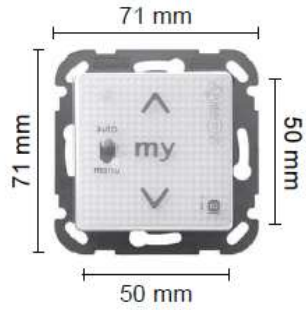

Novedades 2018 – Recordatorio

Smoove UNO iO