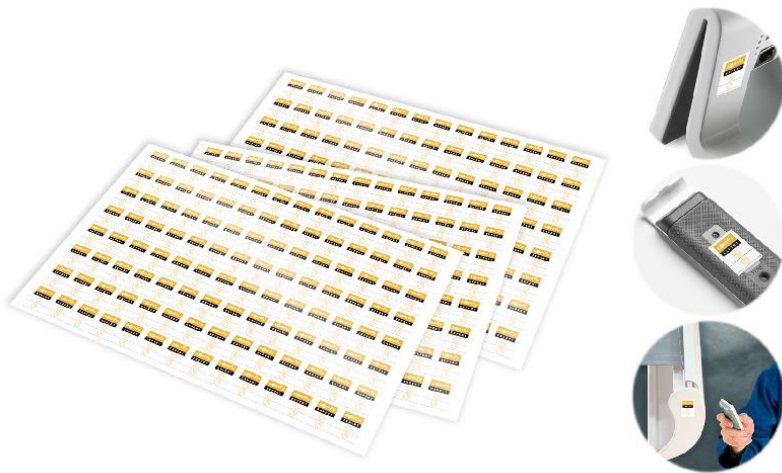

- Ref. 9027791
- 27,50 €
- Placa de metacrilato
- Puntos Expert: 2.800

Certificado empresa Expert

- Ref. 9027794
- 11,11 €
- Certificado con marco
- Puntos Expert: 1.200

Somfy Expert

Útiles identificativos