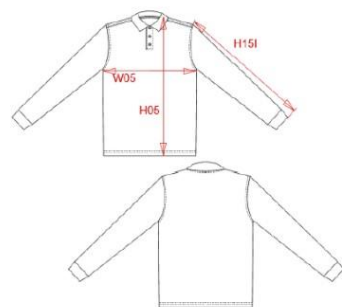

- Ref. 9027793
- 1,21 €
- Dimensiones: 40 x 25 cm
- Puntos Expert: 120

SIZES [CM]

B&C SAFRAN PU 409	XS	S	M	L	XL	2XL	3XL
A HALF CHEST	-	50	53,5	57	60,5	64	67,5
B BODY LENGTH FROM NECK POINT	-	70,5	73	75,5	78	80,5	83

MEASUREMENT							
Description	S	M	L	XL	XXL	3XL	4XL
H05 (M) Hauteur totale / Total height	70	72	74	76	78	80	82
W05 (M) 1/2 largeur poitrine / 1/2 chest width	50	53	56	59	62	65	68
H15B (M) Longueur manche avec poignet / Sleeve length with cuff	65,25	66,25	67,25	68,25	69,25	70,25	71,25