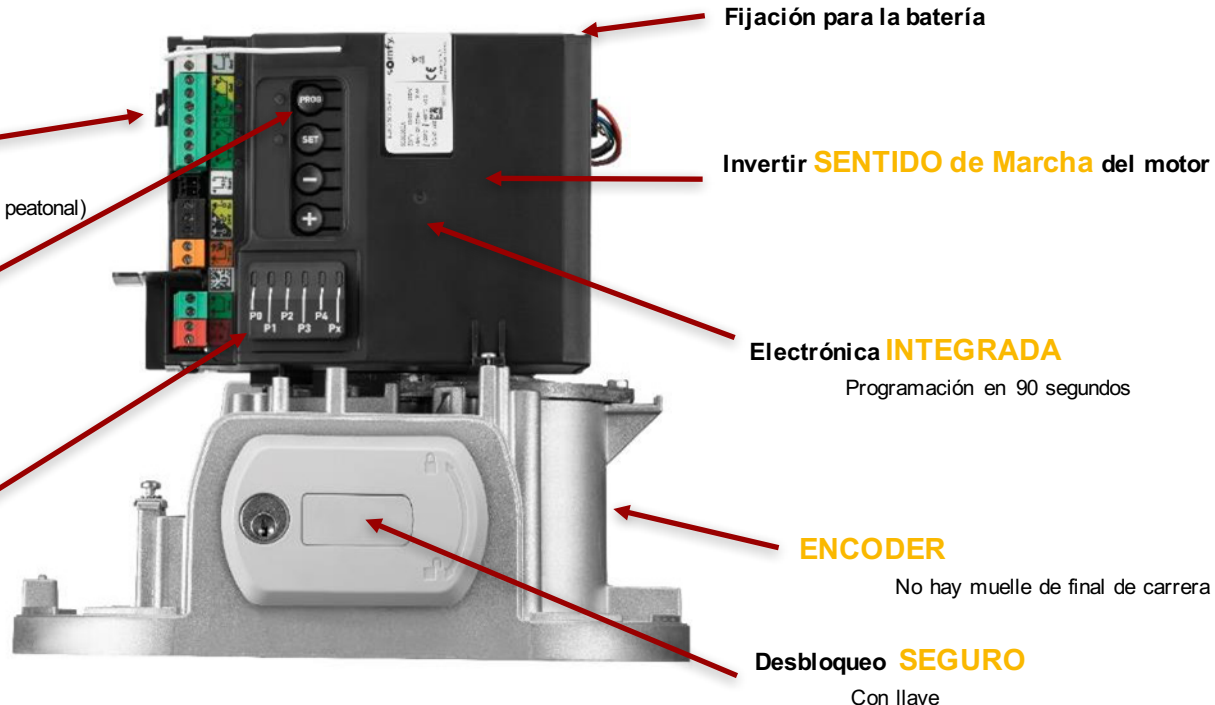

Elixo Smart IO

Características básicas

Conectores **EXTRAIBLES**

Confort (batería, iluminación, video portero)
Seguridad (fotocélulas, luz naranja, cierre puerta peatonal)

Botón de **PROGRAMACIÓN** específico

LED de feedback en uso de accesorios

6 Parámetros **AJUSTABLES**

Modo
Velocidad
Zona de velocidad lenta
Sensibilidad
Fotocélulas
Autotest barra de seguridad