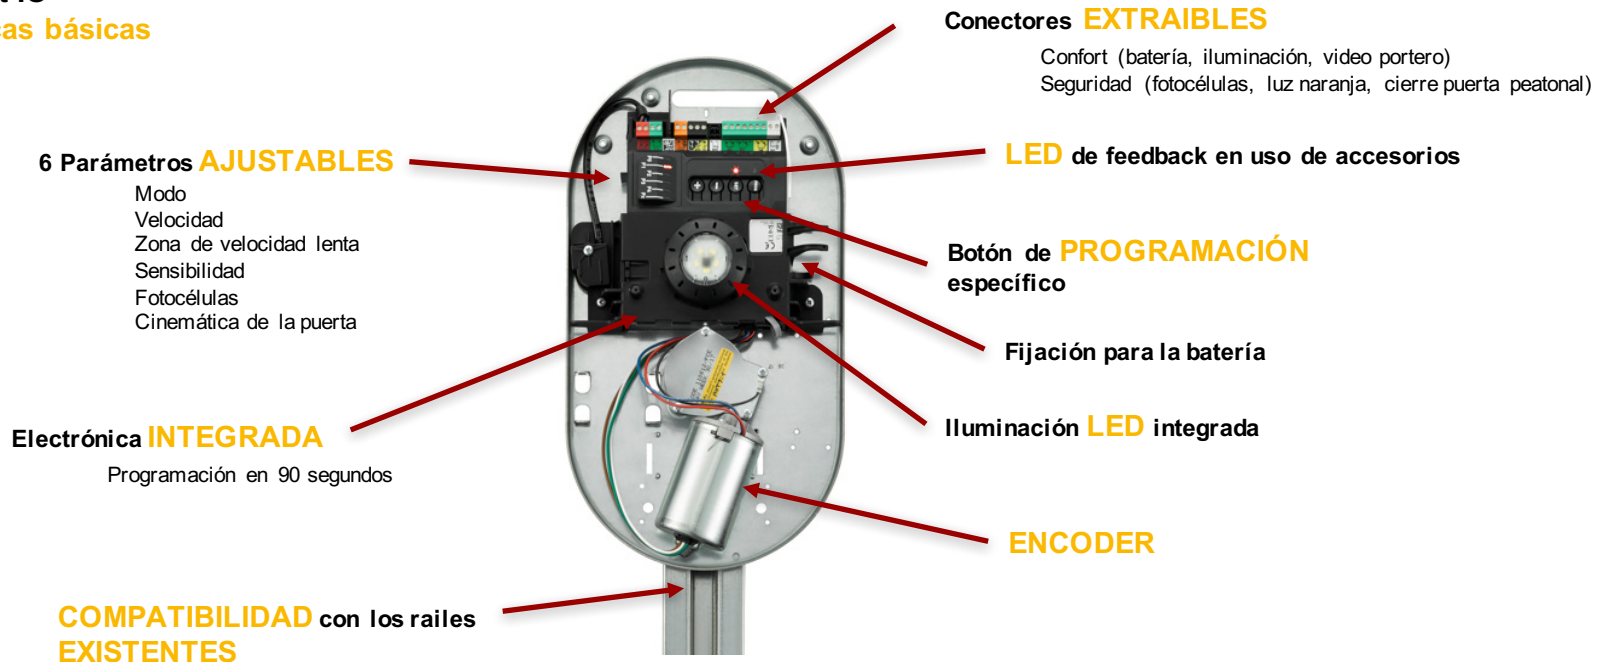

Novedades 2019_ Gama Smart IO Access

Dexxo Smart IO

Dimensión Puerta

Hasta 12m2
Residencial individual
Uso INTENSIVO

Compatibilidad de gestión

All io controls
&
transmitters

Compatibilidad de Programación

Dexxo Smart IO

Características básicas

Dexxo Smart IO Funciones básicas

Detección de **OBSTÁCULOS**

Soft **START** Soft **STOP**

Iluminación **LED** integrada

Apertura **PEATONAL**

Cierre **AUTOMÁTICO**

Salida **AUXILIAR**