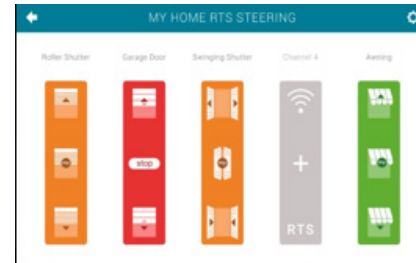

Instalación

- 2 cables para la conexión
- Apto para pilares estrechos
- Programación Paso a Paso en el monitor
- 1 estación exterior 2 monitores interiores

Confort

- Apertura de cancela y puerta de garaje
- Pantalla táctil
- Sensor de temperatura interior y exterior
- Monitor adicional
- Función intercomunicador entre monitores
- Interface para gestionar 5 canales RTS integrado

Novedades 2019_Videoporteros

V500 Reemplaza a V400 / V600

Características Básicas

Menu Principal

Configuración Pantalla

5 melodías + 1 libre

Interface gestión RTS

Hasta 5 canales