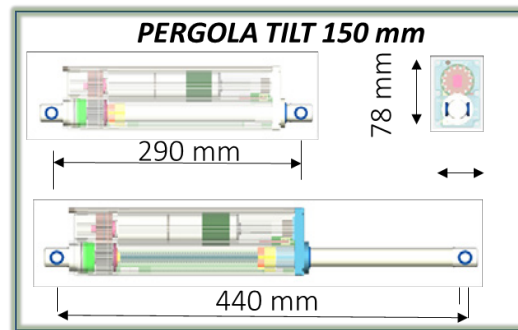

Dimensiones Motor