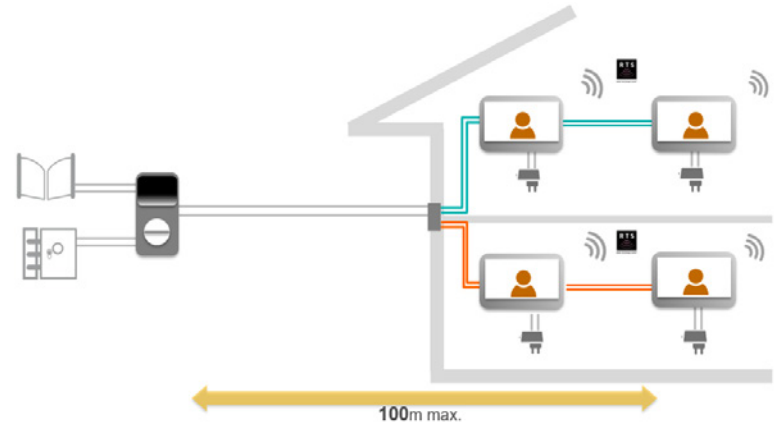

Almacena 100 imágenes
95° horizontal
67° vertical
Visión nocturna por Infrarojos (IRLEDs)

Instalación

2 cables para la conexión
Apto para pilares estrechos
Compatible con la gestión de 1 o 2 casas

Confort

Apertura de cancela y puerta de garaje
Botones sensitivos
16 tonos de llamada
Monitor adicional
Mando de 5 canales RTS integrado

Novedades 2019_Videoporteros

V300 Reemplaza a V200 / V400

Una Vivienda

- 1 estación exterior
- 2 monitores interiores

Instalación

- 2 cables para la conexión
- Apto para pilares estrechos
- Programación Paso a Paso en el monitor
- 1 estación exterior 2 monitores interiores

Confort

- Apertura de cancela y puerta de garaje
- Pantalla táctil
- Sensor de temperatura interior y exterior
- Monitor adicional
- Función intercomunicador entre monitores
- Interface para gestionar 5 canales RTS integrado