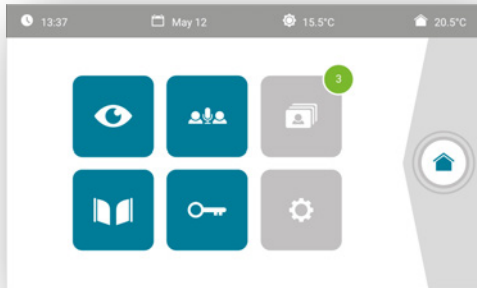

Características Básicas

Menu Principal