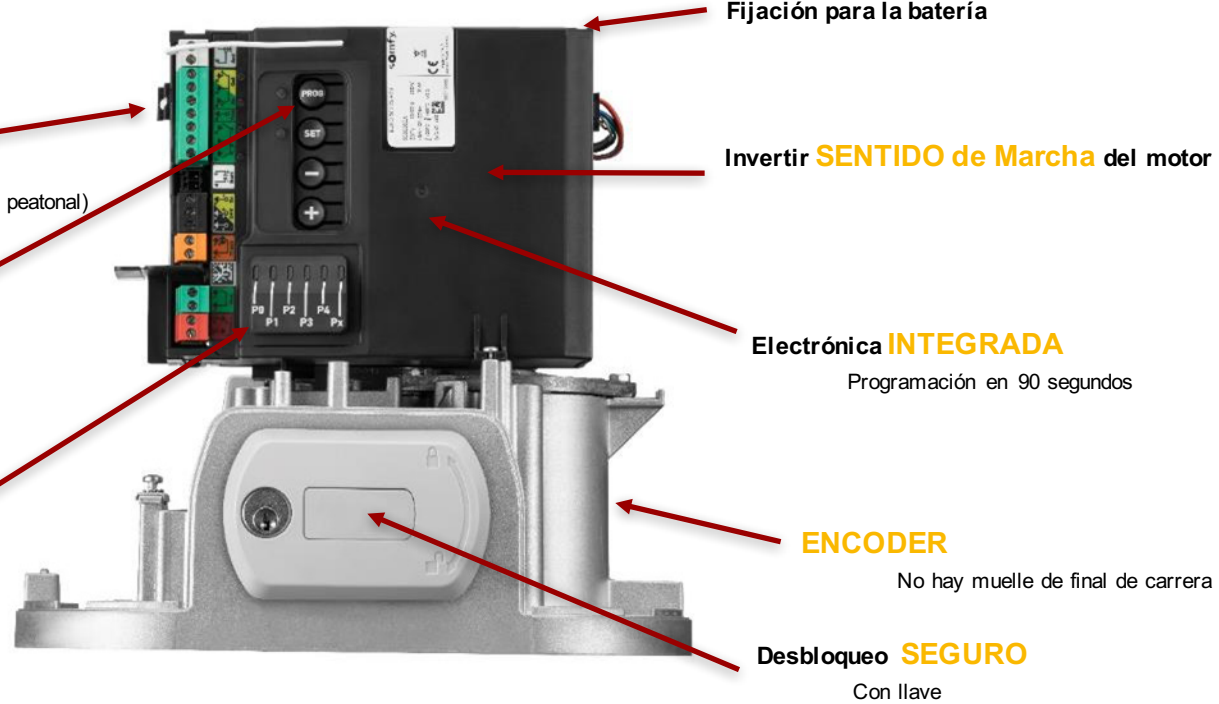

Novedades 2019_ Gama Smart IO Access

Elixo Smart IO

Características básicas

Conectores **EXTRAIBLES**

Confort (batería, iluminación, video portero)
Seguridad (fotocélulas, luz naranja, cierre puerta peatonal)

Botón de **PROGRAMACIÓN** específico

LED de feedback en uso de accesorios

6 Parámetros **AJUSTABLES**

Modo
Velocidad
Zona de velocidad lenta
Sensibilidad
Fotocélulas
Autotest barra de seguridad