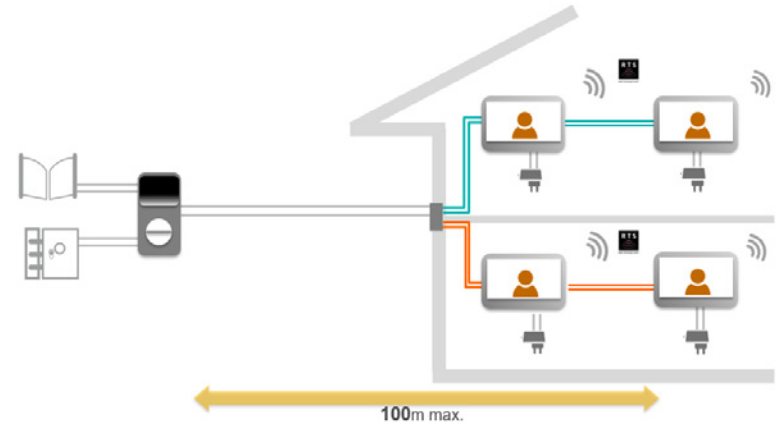

Dos Viviendas

- 1 estación exterior (2 botones)
- 4 monitores interiores (2Xvivienda)