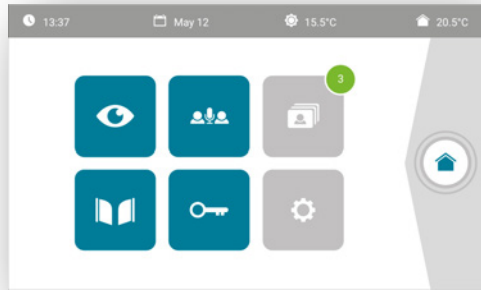

Novedades 2019_Videoporteros

V500 Reemplaza a V400 / V600

Características Básicas

Menu Principal

Configuración Pantalla

5 melodías + 1 libre

Interface gestión RTS

Hasta 5 canales