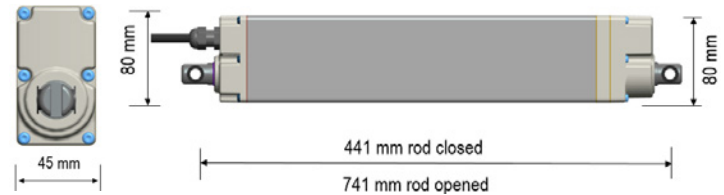

Dimensiones Motor