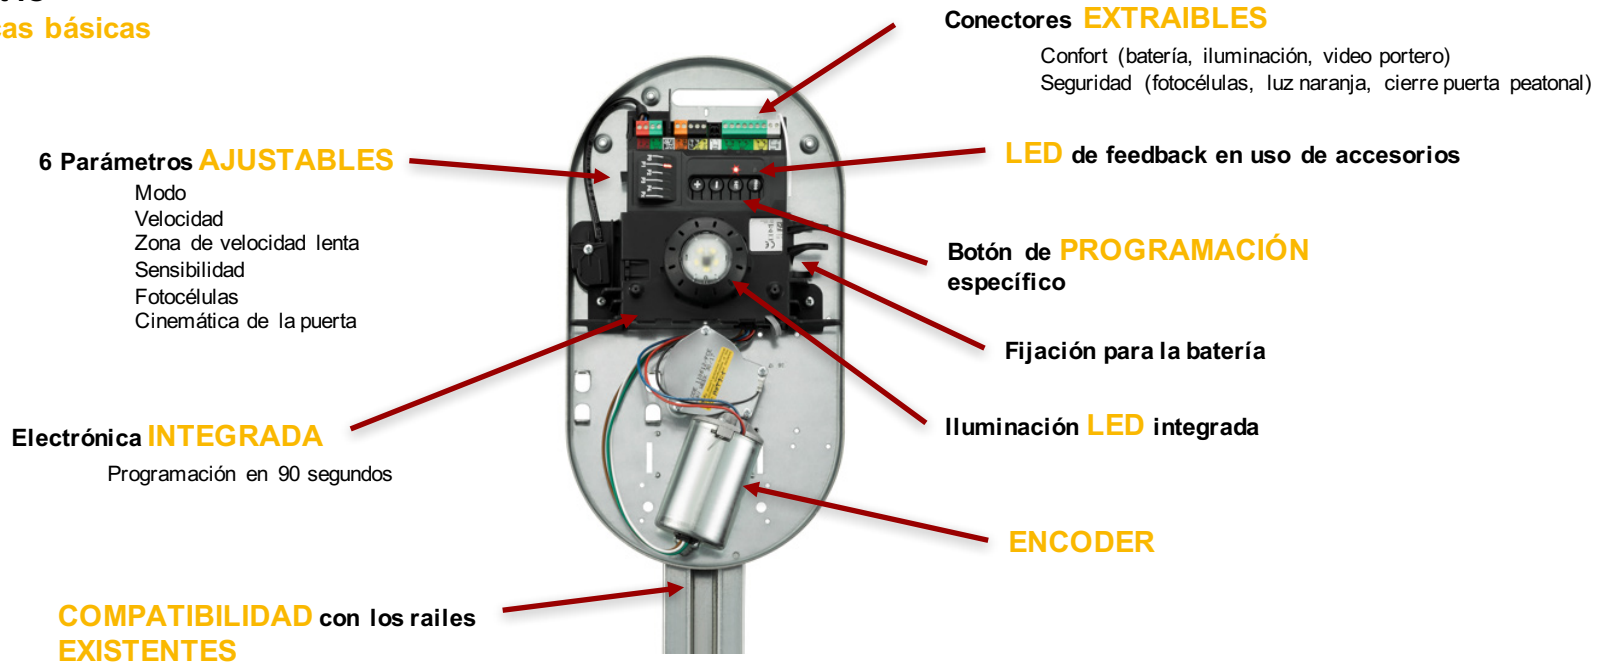

Novedades 2019_ Gama Smart IO Access

Dexxo Smart IO

Dimensión Puerta

Hasta 12m2
Residencial individual
Uso INTENSIVO

Compatibilidad de gestión

Compatibilidad de Programación

Novedades 2019_ Gama Smart IO Access

Dexxo Smart IO

Características básicas

Novedades 2019_ Gama Smart IO Access

Dexxo Smart IO Funciones básicas

Detección de **OBSTÁCULOS**

Soft **START** Soft **STOP**

Iluminación **LED** integrada

Apertura **PEATONAL**