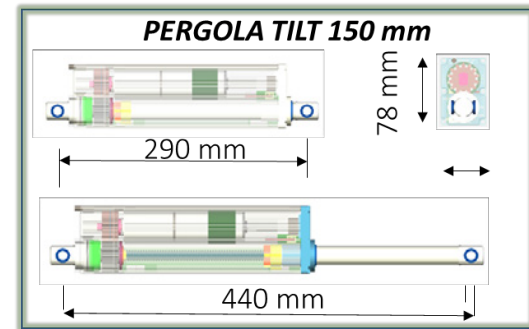

Dimensiones Motor