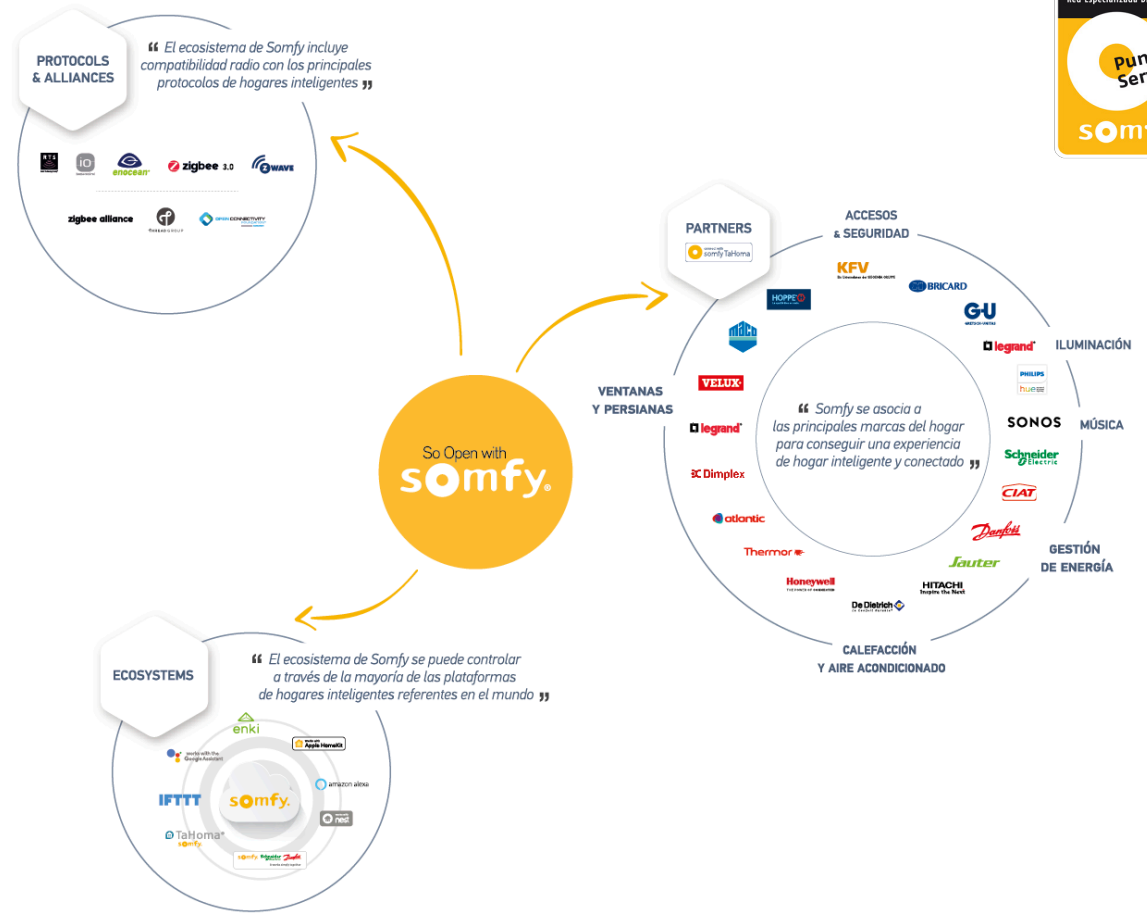

NOVEDADES PRIMER SEMESTRE 2019

**NEW
PRODUCT**

CES 2019

Novedades 2019

Novedades 2019

SMART HOME

EUROPE PRODUCT RANGE

LIGHTING