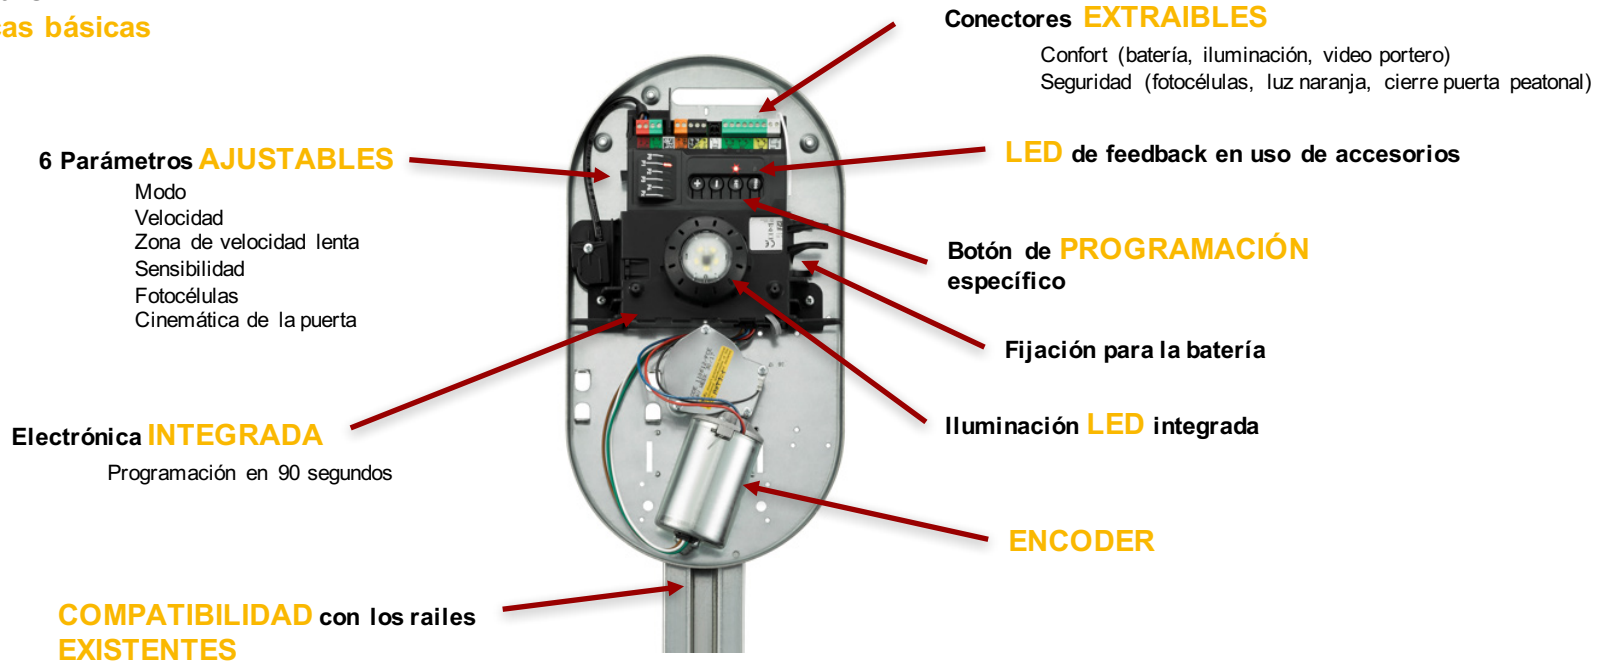

Novedades 2019_ Gama Smart IO Access

Dexxo Smart IO

Dimensión Puerta

Hasta 12m2
Residencial individual
Uso INTENSIVO

Compatibilidad de gestión

Compatibilidad de Programación

Novedades 2019_ Gama Smart IO Access

Dexxo Smart IO

Características básicas

Novedades 2019_ Gama Smart IO Access

Dexxo Smart IO Funciones básicas

Detección de **OBSTÁCULOS**

Soft **START** Soft **STOP**

Iluminación **LED** integrada

Apertura **PEATONAL**