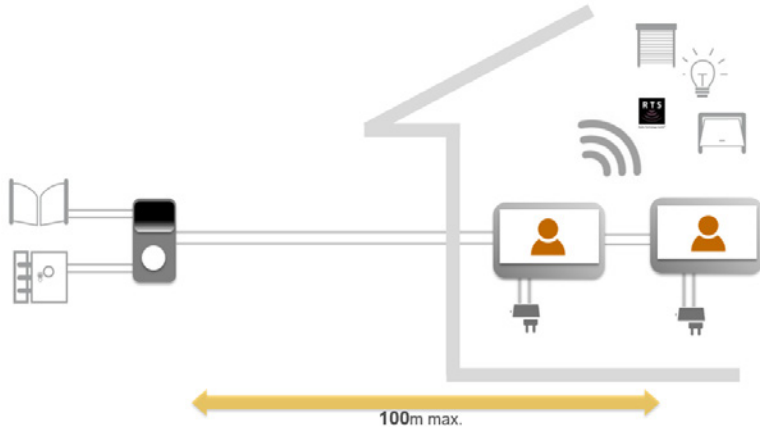

Novedades 2019_Videoporteros

V300 Reemplaza a V200 / V400

Una Vivienda

- 1 estación exterior
- 2 monitores interiores