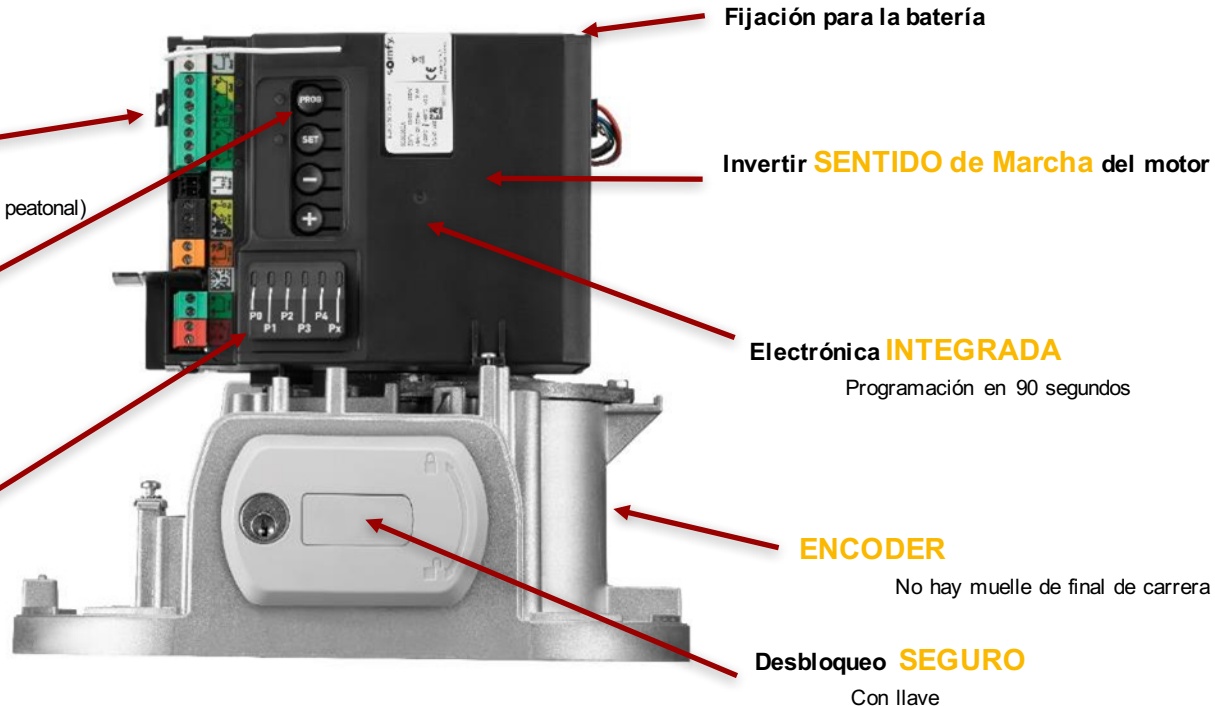

Novedades 2019_ Gama Smart IO Access

Elixo Smart IO

Características básicas

Conectores **EXTRAIBLES**

Confort (batería, iluminación, video portero)
Seguridad (fotocélulas, luz naranja, cierre puerta peatonal)

Botón de **PROGRAMACIÓN** específico

LED de feedback en uso de accesorios

6 Parámetros **AJUSTABLES**

Modo
Velocidad
Zona de velocidad lenta
Sensibilidad
Fotocélulas
Autotest barra de seguridad