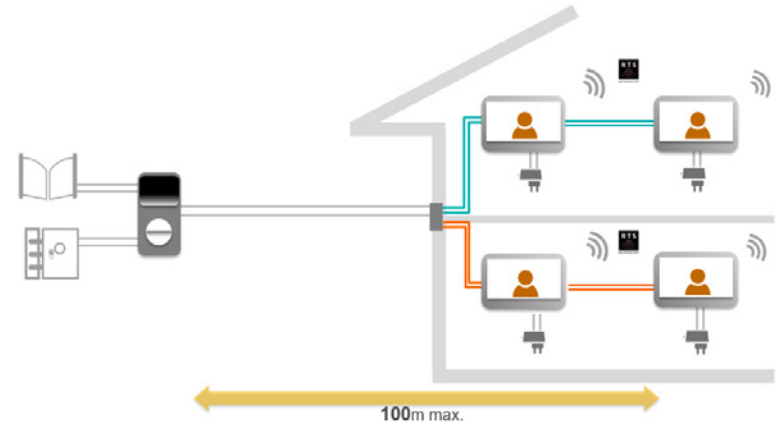

Compatible con la gestión de 1 o 2 casas

Confort

Apertura de cancela y puerta de garaje

Botones sensitivos

16 tonos de llamada

Monitor adicional

Mando de 5 canales RTS integrado

Novedades 2019_Videoporteros

V300 Reemplaza a V200 / V400

Una Vivienda

- 1 estación exterior
- 2 monitores interiores

Dos Viviendas

- 1 estación exterior (2 botones)
- 4 monitores interiores (2Xvivienda)

Novedades 2019_Videoporteros

V500 Reemplaza a V400 / V600