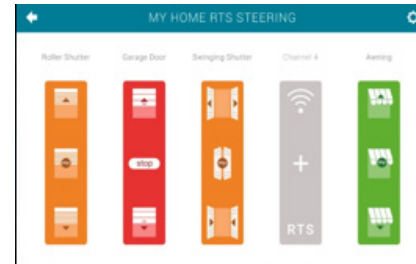

Novedades 2019_Videoporteros

V500 Reemplaza a V400 / V600

Características Básicas

Menu Principal

Configuración Pantalla

5 melodías + 1 libre

Interface gestión RTS

Hasta 5 canales