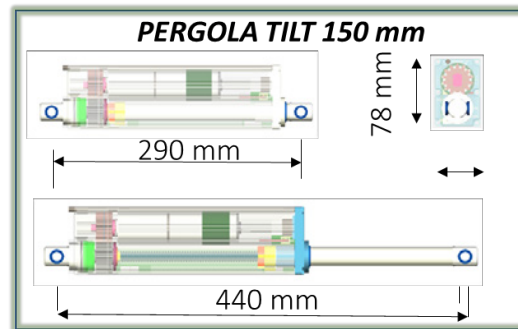

Dimensiones Motor