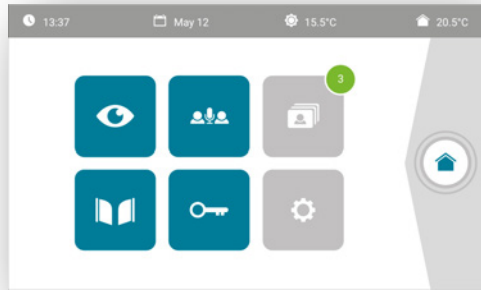

Novedades 2019_Videoporteros

V500 Reemplaza a V400 / V600

Características Básicas

Menu Principal