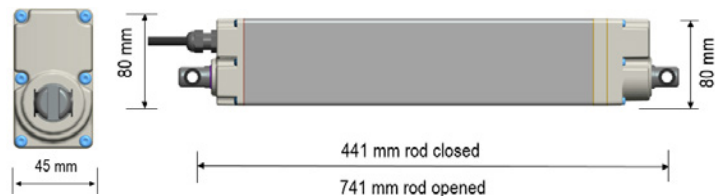

Dimensiones Motor