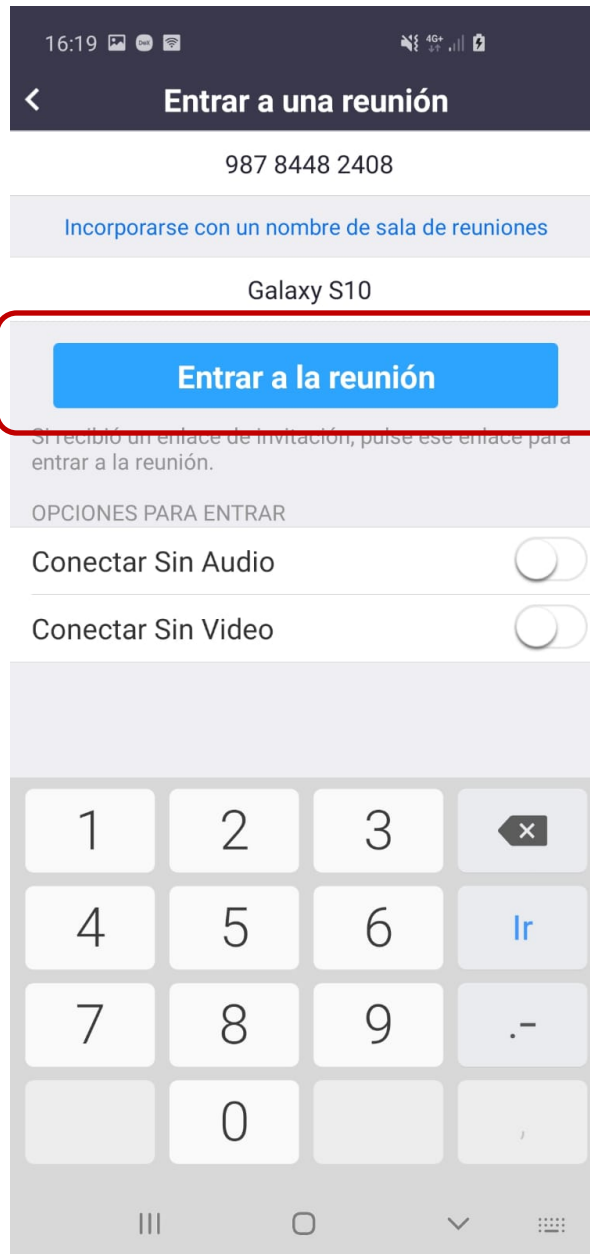

ESTAS INSTRUCCIONES SON PARA CONECTARTE A LA FORMACIÓN EXPERT DEL DIA 22/05

DESDE UN ANDROID

Buscar la aplicación

ZOOM Cloud Meetings
En Play Store

O

En internet ZOOM.US

Instalar la aplicación
Y
Abrir la aplicación

Iniciar una reunión

Iniciar o unirse a una reunión con vídeo sobre la marcha

Click en
Entrar a una reunión

Registrarse

Ingresar

Introduce el ID
987 8448 2408

Click en Entrar

Introduce la contraseña
126411