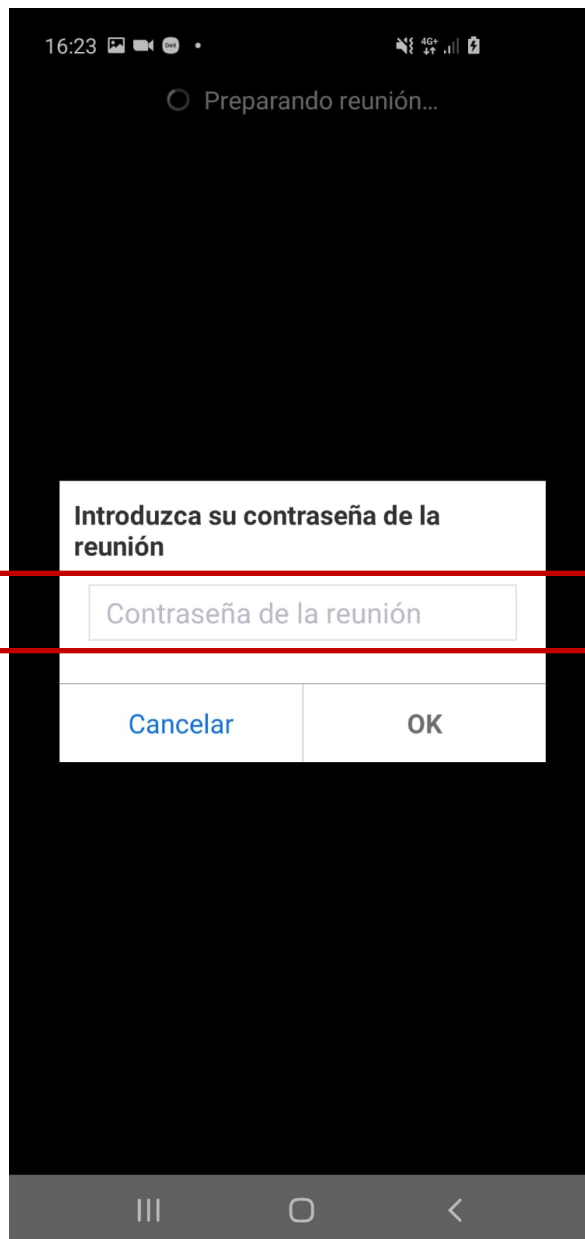

A network diagram on a dark blue background featuring several white person icons connected by thin white lines. Some icons are highlighted with a glowing blue circle and a bright blue line connecting them to other nodes.

Iniciar una reunión

Iniciar o unirse a una reunión con vídeo sobre la marcha

Click en
Entrar a una reunión

Registrarse

Ingresar

Introduce el ID
987 8448 2408

Click en Entrar

Introduce la contraseña
126411