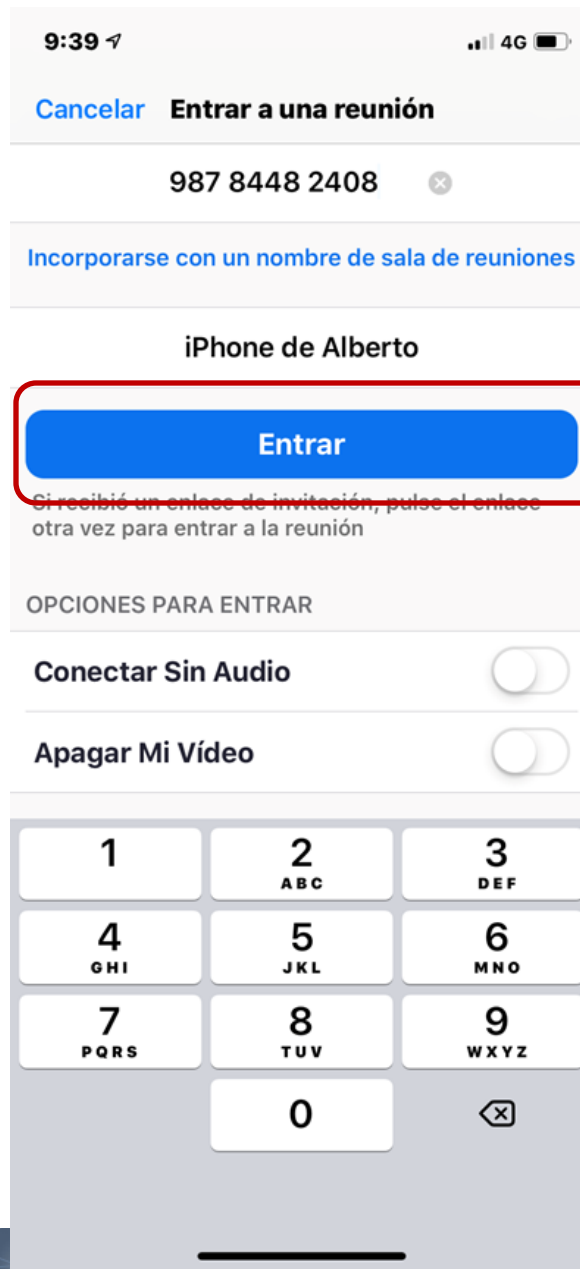

Click en Entrar