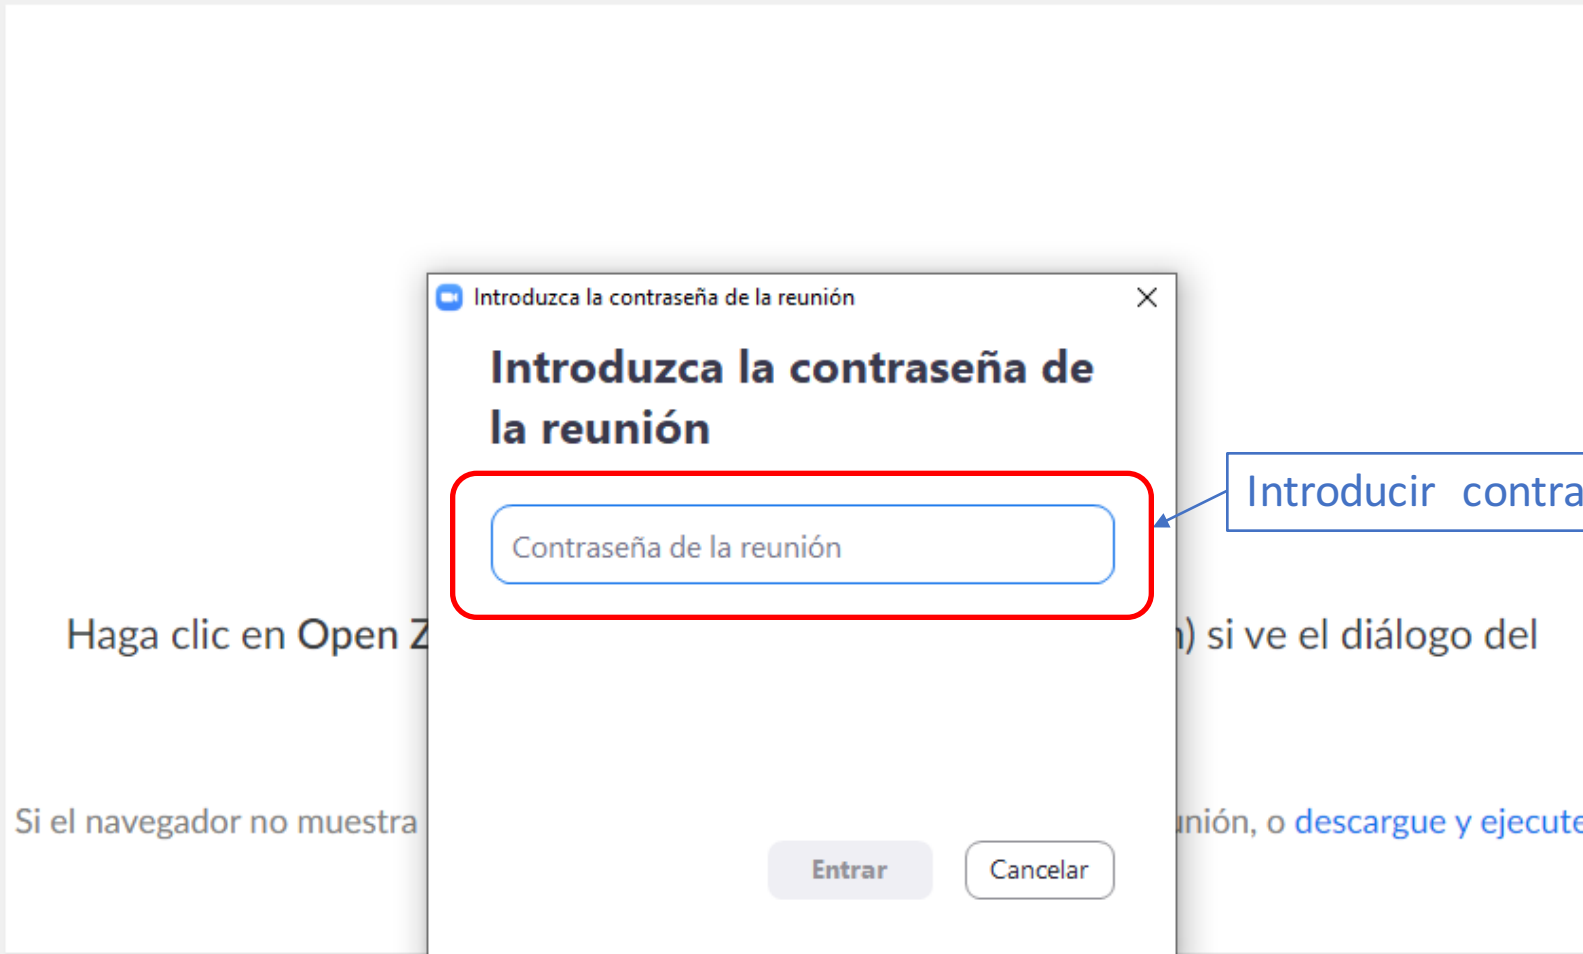

[Entrar a una reunión desde un sistema de salas H.323/SIP](#)

CLICKAR AQUI

¿Abrir Zoom Meetings?

https://zoom.us quiere abrir esta aplicación.

Abrir Zoom Meetings

Cancelar

Iniciando...

CLICKAR AQUI

Haga clic en Open Zoom Meetings (Abrir Reuniones de Zoom) si ve el diálogo del sistema.

Si el navegador no muestra ninguna indicación, [haga clic aquí](#) para lanzar la reunión, o [descargue y ejecute Zoom](#).